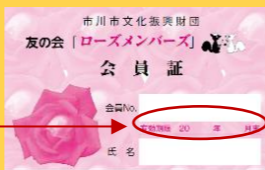

窓口会員証

【会員有効期限の確認方法】

●窓口(スタンダード)会員の場合

お手持ちの会員証をご確認ください。会員番号の下に有効期限が記載されています。
※会員証を紛失された場合はお電話にてお問い合わせください。

●WEB会員の場合

「市川市文化振興財団オンラインサービス」の「会員情報の確認・変更」からログインしてご確認ください。
ログイン後、画面右上に有効期限が表示されます。

※有効期限が切れる約2カ月前に、窓口会員は郵送にて、WEB会員はメールにて更新手続きのご案内をお送りいたします。

市川市文化振興財団オンラインサービス

◇◇◇ アンケートご協力ありがとうございました ◇◇◇

2月号友の会会報にて、友の会運営の向上を目的として友の会会員様対象のアンケートを実施いたしました。
たくさんのご回答誠にありがとうございました。いただきました貴重なご意見は、今後の友の会サービスの改善や向上に役立てて参ります。
今後とも変わらぬご愛顧を賜りますよう、伏してお願い申し上げます。
※当選者の発表は、招待チケットの発送をもってかえさせていただきます。

— チケットの予約・購入について —

●注意事項

★営利を目的としたチケットの転売行為は、金額・理由を問わず一切禁止させていただきます。
★公演により、枚数制限を設ける場合がございます。その場合、同一の会員番号による複数回の予約はできません。
★公演中止・延期等によるチケットの返金対象は、チケット金額のみとなります。(各種手数料は対象外です。)

●先行予約について

★窓口会員様

- ・記載された当日、電話のみ11:00～17:00までの受付です。一般発売日までの期間受付ではございません。
- ・受付時間内であっても規定の席数に達し次第、受付を終了いたします。ご了承ください。
- ・お申込みには会員番号が必要になります。お手元に「友の会ローズメンバーズ会員証」をご用意ください。
- ・予約の途中で電話が切れた場合、予約は成立しません。携帯電話等による予約では特にご注意ください。

★WEB会員様

- ・WEB会員様は期間内初日11:00～最終日17:00までの申込みです。
- ・友の会ローズメンバーズ会員証は窓口会員様のみ発行しております。(WEB会員様には発行していません。)

●チケット引換方法

いずれの方法も、お引渡し時期は一般発売日以降です。

1. 市川市文化会館(仮)事務所、行徳文化ホール |&I|、芳澤ガーデンギャラリーにて、チケット料金と引換にお渡しする方法。
  2. 銀行振込にて下記の指定口座へチケット料金をお振込みいただいた後にチケットを郵送する方法。
     ■振込先/千葉銀行市川支店 普通 3777771 名義:(コウザイ)イチワシツシカシコウザイダ
     (振込手数料はお客様負担となります。)
  3. 郵便振替にて下記の指定口座へチケット料金をお振込みいただいた後にチケットを郵送する方法。
     ■振込先/ゆうちょ銀行 00190-2-414025 名義:市川市文化会館友の会(振込手数料はお客様負担となります。)
  4. 佐川急便 e-コレクトによる代金引換サービスで自宅にチケットをお届けする方法。(別途手数料がかかります。)
2. ※公演により引換方法が異なる場合がございますので、ご確認の上お申込みください。

【休館日・開館時間】

- ●市川市文化会館(仮)事務所 定休日:第2、第4火曜日(祝日は営業) 臨時休業日:3月30日(水)、31日(木)
  窓口受付時間:9:00～19:00
- ●行徳文化ホール |&I| 休館日:第1、第3火曜日(祝日は営業) 開館時間:9:00～21:30
- ●芳澤ガーデンギャラリー 休館日:毎週月曜日(祝日の場合は直後の平日) 開館時間:9:00～17:00

発行:市川市文化振興財団 友の会事務局【市川市文化会館(仮)事務所】

公式HP (<https://www.tekona.net>) TEL:047-379-5111 〒272-0023 市川市南八幡3-12-21 MC本八幡5階 (財団公式HP)

(公財)市川市文化振興財団 発行

Rose Member's News

Twitter 始めました! フォローお願い致します!
@ichikawa_bunka (<https://twitter.com/ichikawa_bunka>)

2022

3

☆先行予約情報☆

◆先行予約方法◆

《窓口会員》先行予約日 11:00～17:00 まで TEL:047-393-7111 にて受付(先着)
《WEB会員》期間内(初日 11:00～最終日 17:00 まで)に財団HPより申込み(抽選)

さだまさしコンサートツアー2022

5月21日(土) 開場 16:00 / 開演 17:00

市川市文化会館 大ホール ※未就学児入場不可

【全席指定】一般席 8,800円 車椅子・介助者席 8,800円

※お一人様4枚まで

3月12日(土)10:00 一般発売

※発売初日3/12は特別電話047-393-7111もしくはWEBのみの受付

※本公演のチケットのお渡しについては、5月7日(土)以降、郵送・お引き取りとなります。
座席の指定およびキャンセルはできません。

料金は事前にお支払いいただくため、チケットのお申込み方法・お支払期間については、通常と変更ありません。
チケットのお渡し期間・方法については通常の販売方法と異なりますので、下記をご確認の上お申込みください。