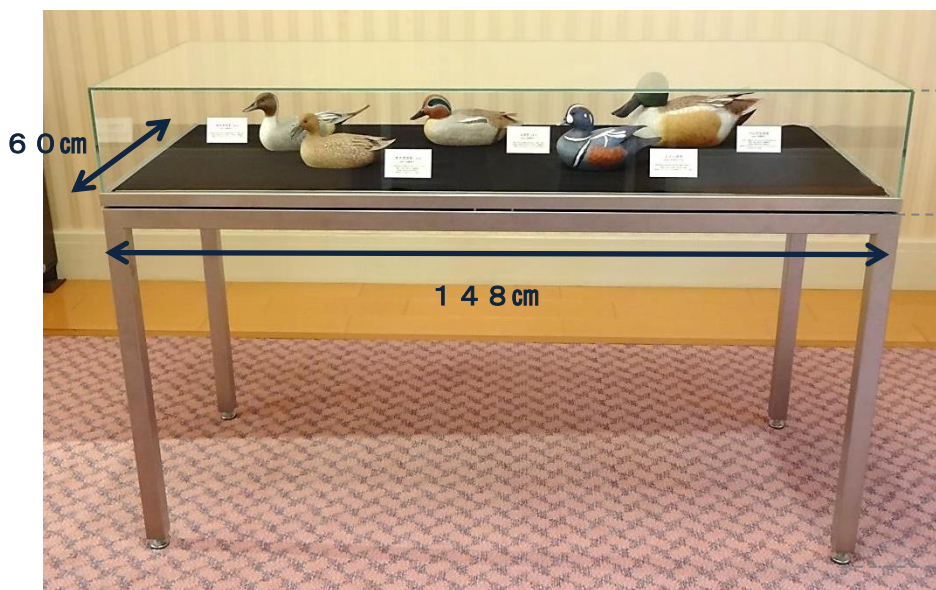

展示台(小)

※2台あります。

ガラス内の高さ 39 cm

47 cm

台の高さ 110 cm

全体の高さ 150 cm

※作品を置く面の大きさは
縦 47 cm × 横 47 cm です。

展示台(大)

※1台のみです。

60 cm

148 cm

ガラス内の高さ
19 cm

台の高さ 80 cm

全体の高さ
100 cm

※作品を置く面の大きさは縦 148 cm × 横 60 cm です。