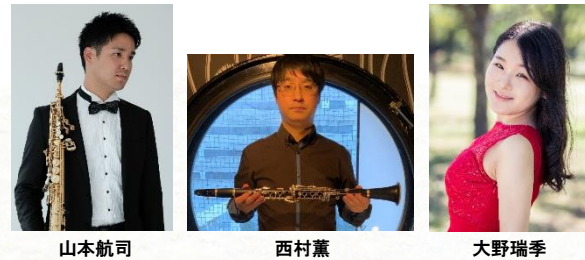

午後のクラシック ～サクソフォン・クラリネット・ピアノ～

8月6日(土) 開場 13:30 / 開演 14:00
市川市文化会館 大会議室

【全席自由】1,000円 ※ローズメンバーズ 200円引
※未就学児入場不可

【出演】〈サクソフォン〉山本航司 〈クラリネット〉西村薫 〈ピアノ〉大野瑞季
【曲目】G.ガーシュウィン/ラプソディー・イン・ブルー、C.パスカル/ソナチネ
F.プーランク/2つのクラリネットのためのソナタ ほか

山本航司

西村薫

大野瑞季

6月11日(土)10:00 一般発売 窓口

※発売初日6/11は10時~窓口販売もしくはWEBのみの受付、15時~電話予約

●主催：市川市文化振興財団

イープラス presents 『ピアノの森』ピアノコンサート 2022

8月11日(木祝) 開場 13:00 / 開演 14:00
行徳文化ホール I&I

【全席指定】一般 3,800円 子ども(小学生)2,500円
※ローズメンバーズ 前売のみ一般 500円引
※未就学児入場不可 ※お一人様4枚まで

【出演】高木竜馬
【曲目】ベートーヴェン/エリーゼのためにイ短調 Wo059
ショパン/ポロネーズ第6番変イ長調作品53《英雄ポロネーズ》ほか

5月28日(土)10:00 一般発売 特W ※発売初日5/28は特別電話047-393-7111もしくはWEBのみの受付

●主催：イープラス 050-3185-6449 (10:00~18:00) pianomori-info@eplus.co.jp 共催：市川市文化振興財団